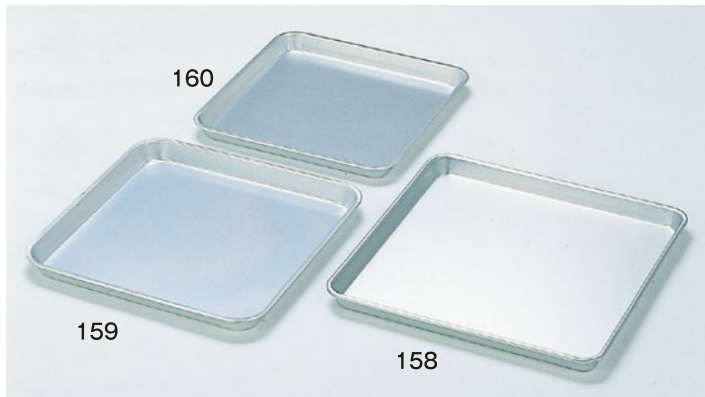

157

② 配食バット (水切付4ヶ所)

153	⊗	352×257×18mm	¥1,450	シルバーアルマイト
156	⊕	325×235×18mm	¥1,300	シルバーアルマイト

160

159

158

⑤ 角膳

158-A	45cm	470×470×30mm	¥5,500	160	30cm	310×310×25mm	¥1,750
158	36cm	377×377×31mm	¥2,810	161	27cm	281×281×23mm	¥1,750
159	33cm	341×341×28mm	¥2,200	●材質:シルバーアルマイト