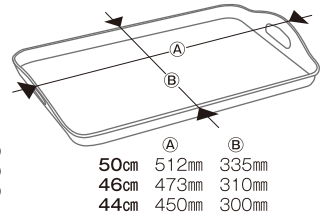

⑦ アジロ丸盆

	外径	内径	
172-1	27cm	φ270×φ220×16mm	¥1,800
172-2	30cm	φ300×φ250×18mm	¥2,000
172-3	33cm	φ330×φ270×22mm	¥2,400
172-4	36cm	φ360×φ300×23mm	¥3,100
172-5	39cm	φ390×φ330×23mm	¥3,900
172-6	42cm	φ420×φ360×24mm	¥4,700

●材質:シルバーアルマイト