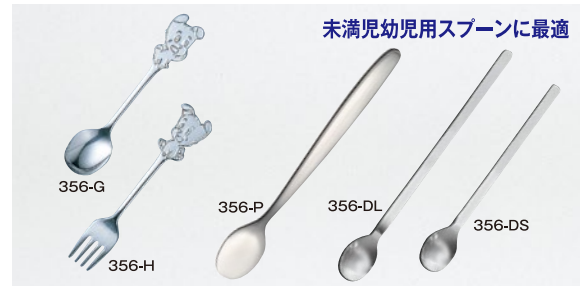

- ① 18-8 先割スプーン⊕  
351-8 150mm ¥155
- ② 18-8 先丸スプーン⊕  
352-8 150mm ¥155
- ③ 18-0先割スプーンⓈ  
353 150mm ¥100  
在庫限りとなります
- ④ 18-8先丸スプーンⓈ  
354-8 150mm ¥145
- ⑤ 18-0先丸スプーン  
354-A 180mm ¥150
- ⑥ 18-0先割スプーン  
354-B 180mm ¥150
- ⑦ 18-8フォーク(4本爪)  
355-8 150mm ¥160
- ⑧ 18-0フォーク(4本爪)  
356 180mm ¥150
- ⑨ 18-0幼児用スプーン  
356-B 130mm ¥130
- ⑩ 18-0幼児用フォーク(3本爪)  
356-C 130mm ¥130
- ⑪ 18-0幼児用フォーク(4本爪)  
356-D 130mm ¥130
- ⑫ 18-0幼児用スプーン  
356-I L 150mm ¥150
- ⑬ 18-0幼児用フォーク(3本爪)  
356-J L 150mm ¥160
- ⑭ 18-0幼児用フォーク(4本爪)  
356-K L 150mm ¥160

●(穴ナシも有ります)

- ⑮ 18-0PC柄お子様スプーン・フォーク 全て¥280
- 35PC-1 コロちゃんスプーン
- 35PC-2 コロちゃんフォーク
- 35PC-3 ベン&ベティスプーン
- 35PC-4 ベン&ベティフォーク
- 35PC-5 こねこたいスプーン
- 35PC-6 こねこたいフォーク
- 35PC-7 イルカスプーン
- 35PC-8 イルカフォーク
- 35PC-9 バンダスプーン
- 35PC-10 バンダフォーク
- 35PC-11 ソウスプーン
- 35PC-12 ソウフォーク
- 35PC-13 コアラスプーン
- 35PC-14 コアラフォーク
- ※長さ:138mm

- ⑯ 18-0アニマルスプーン・フォーク 全て¥230
- 35G-01 ドッグスプーン 全長139mm
- 35G-02 ドッグフォーク 全長141mm
- 35G-03 キャットスプーン 全長135mm
- 35G-04 キャットフォーク 全長139mm
- 35G-05 ハムスタースプーン 全長131mm
- 35G-06 ハムスターフォーク 全長131mm
- 35G-07 ベアスプーン 全長136mm
- 35G-08 ベアフォーク 全長137mm
- 35G-09 ラビッツスプーン 全長137mm
- 35G-10 ラビットフォーク 全長138mm