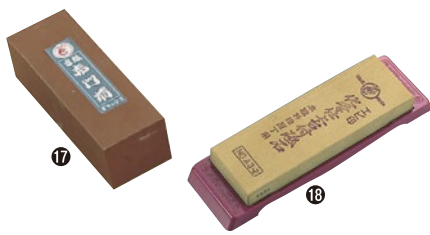

⑱京セラセラミック
ロールシャープナー
RS-20 158×58×H57mm ¥2,000
※両刃用
材質:ファインセラミック

⑰赤門前DX砥石 #1000
1000-M 中型 210×70×60mm ¥6,000
1000-L 大型 230×100×70mm ¥10,600