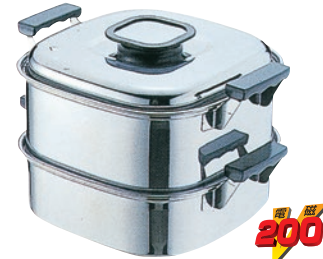

⑤電磁調理器対応業務用角むし器2段・3段

	(2段)	(3段)		
573-21	30cm	¥40,000	¥52,000	
573-22	33cm	¥43,000	¥56,000	
573-23	36cm	¥44,000	¥60,000	
573-24	39cm	¥49,000	¥63,000	
573-25	42cm	¥56,500	¥70,000	
573-26	45cm	¥61,000	¥79,000	

※サイズは④と同じです。

⑥18-0丸むし器2段・3段

574-21	27cm 2段	内寸260mm	¥8,900
574-22	29cm 2段	内寸290mm	¥11,400
574-31	27cm 3段	内寸260mm	¥11,700
574-32	29cm 3段	内寸290mm	¥14,800

※中段深さ:100mm 水槽深さ:75mm

⑦18-0業務用角むし器2段・3段

575-21	22cm 2段	内寸220mm角	¥11,000
575-22	24cm 2段	内寸240mm角	¥12,500
575-23	27cm 2段	内寸270mm角	¥13,800
575-24	29cm 2段	内寸290mm角	¥15,300
575-31	22cm 3段	内寸220mm角	¥14,800
575-32	24cm 3段	内寸240mm角	¥16,400
575-33	27cm 3段	内寸270mm角	¥19,000
575-34	29cm 3段	内寸290mm角	¥20,800

※中段深さ:100mm 水槽深さ:75mm