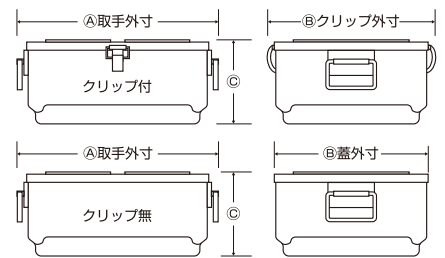

### 保冷

外気温度変化を  
ブロックして新鮮さをしっかりキープ。  
食中毒対策にも安心の保冷性能。

- SMB-07 ポテトサラダ5kg
- SMB-07 保冷剤使用 冷水 4ℓ
- SMB-04 保冷剤使用 冷水 3ℓ
- SMB-07C-1 冷水 6ℓ
- SMB-14C-1 冷水 12ℓ
- SMB-07CL チルドリッド 冷水 4ℓ
- SMB-10CL チルドリッド 冷水 6ℓ

⑪アルマイト中蓋

SMB-07il 331×292×H23mm ¥4,500 } クリップなし用  
SMB-04il 276×196×H23mm ¥4,000 }  
SMB-07ilc 331×292×H27mm ¥4,500 } クリップ付用  
SMB-04ilc 276×196×H27mm ¥4,000 }

ステンマイルドボックスSの最大外形寸法(蓋付)

形式	クリップなし			クリップ付		
	①	②	③	①	②	③
SMB-04	308	219	139	308	230	145
SMB-07	365	316	167	365	328	174
SMB-10	365	316	195	365	328	202
SMB-14	365	316	253	365	328	260
SMB-07-1(浅型)	365	316	129	365	328	136
SMB-14-1(浅型)	365	316	225	365	328	231