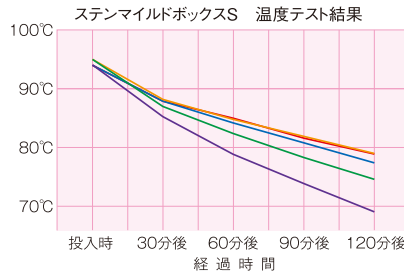

### 保温

二重構造だから、優れた保温性能で  
温度変化を最小限に止めアツアツの  
おいしさをしっかり守ります。

- SMB-04 熱湯 4ℓ
- SMB-07 熱湯 6ℓ
- SMB-14C 熱湯 12ℓ
- SMB-07C-1 熱湯 7ℓ
- SMB-14C-1 熱湯 12ℓ

適温給食を実現する、  
優れた保冷性能テスト