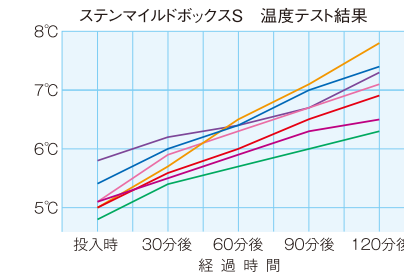

保冷

外気温度変化を
ブロックして新鮮さをしっかりキープ。
食中毒対策にも安心の保冷性能。

- SMB-07 ポテトサラダ5kg
- SMB-07 保冷剤使用 冷水 4ℓ
- SMB-04 保冷剤使用 冷水 3ℓ
- SMB-07C-1 冷水 6ℓ
- SMB-14C-1 冷水 12ℓ
- SMB-07CL チルドリッド 冷水 4ℓ
- SMB-10CL チルドリッド 冷水 6ℓ