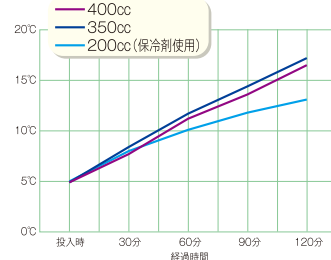

※カラー内蓋/ピンク・ブルー・グリーン

優れた特長

衛生的 ステンマイルドボックスS同様、オールステンレス製で、底部の「R」を大きくとり洗浄作業が簡単に出来、衛生的です(他社に無い親切設計)。本体積重ね状態でも隙間が出来ますので、通気性抜群で熱風が隅々まで行き渡り、乾燥・消毒が完璧に行えます。

親切設計 蓋上面部は凸型に、本体底面部は凹型に加工を施してある為、凸凹をかみ合わせて積重ねると安定性抜群です。適温効果を維持する為、シリコン製の内蓋を装着しております(耐熱180℃)。この内蓋を色分けする事により、主食、副食各種が一目瞭然で非常に作業性良く設計しております。本体内側に目盛を付けておりますので配缶作業が容易に行えます。冷菜用として使用される場合は、適温10℃以下を更に保持する意味でミニ保冷剤セットを御用意致しております。(オプション)専用カゴもオプションにて御用意致しております。(8個入・4個入)

高性能 本体、蓋とも二重構造で外槽と内槽との間に特殊断熱材(耐熱120℃)を内蔵してあるので、優れた保温・保冷性能で温かさ・冷たさを守ります。

省スペース 本体は積重ねが出来て、省スペース収納OKです。

ステンマイルドボックスミニ温度テスト結果

投入容量400cc	外気温	投入時	30分	60分	90分	120分
味噌汁	25.2℃	84.0℃	74.8℃	65.0℃	61.6℃	50.0℃
ラーメン	23.5℃	86.5℃	77.8℃	68.8℃	57.5℃	54.2℃
かぼちゃスープ	24.2℃	85.0℃	73.7℃	62.2℃	55.5℃	48.3℃
熱湯	26.0℃	88.0℃	73.6℃	58.9℃	53.0℃	47.2℃

冷水	外気温	投入時	30分	60分	90分	120分
400cc	28.7℃	4.9℃	7.7℃	11.2℃	13.6℃	16.5℃
350cc		4.9℃	8.4℃	11.7℃	14.4℃	17.2℃
200cc(保冷剤使用)	29.3℃	5.0℃	8.0℃	10.1℃	11.8℃	13.1℃

HACCP
方式対応

クリアステンレス

ブルー

イエロー

洗浄機OK
消毒
保管庫対応

アレルギー食用に最適です。
セパレートのフタで、すみずみまで洗えます。
完全密封構造だからデリバリーに最適。
高真空断熱構造により、小容量でも高い保温力。