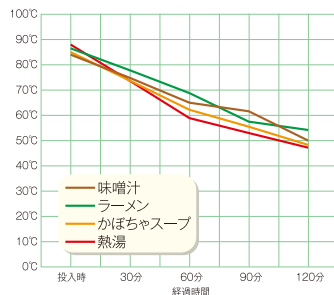

※カラー内蓋/ピンク・ブルー・グリーン

優れた特長

衛生的 ステンマイルドボックスS同様、オールステンレス製で、底部の「R」を大きくとり洗浄作業が簡単に出来、衛生的です(他社に無い親切設計)。本体積重ね状態でも隙間が出来ますので、通気性抜群で熱風が隅々まで行き渡り、乾燥・消毒が完璧に行えます。

親切設計 蓋上面部は凸型に、本体底面部は凹型に加工を施してある為、凸凹をかみ合わせて積重ねると安定性抜群です。適温効果を維持する為、シリコン製の内蓋を装着しております(耐熱180℃)。この内蓋を色分けする事により、主食、副食各種が一目瞭然で非常に作業性良く設計しております。本体内側に目盛を付けておりますので配缶作業が容易に行えます。冷菜用として使用される場合は、適温10℃以下を更に保持する意味でミニ保冷剤セットを御用意致しております。(オプション)専用カゴもオプションにて御用意致しております。(8個入・4個入)

高性能 本体、蓋とも二重構造で外槽と内槽との間に特殊断熱材(耐熱120℃)を内蔵してあるので、優れた保温・保冷性能で温かさ・冷たさを守ります。

省スペース 本体は積重ねが出来て、省スペース収納OKです。

ステンマイルドボックスミニ温度テスト結果

投入容量400cc	外気温	投入時	30分	60分	90分	120分
味噌汁	25.2℃	84.0℃	74.8℃	65.0℃	61.6℃	50.0℃
ラーメン	23.5℃	86.5℃	77.8℃	68.8℃	57.5℃	54.2℃
かぼちゃスープ	24.2℃	85.0℃	73.7℃	62.2℃	55.5℃	48.3℃
熱湯	26.0℃	88.0℃	73.6℃	58.9℃	53.0℃	47.2℃

冷水	外気温	投入時	30分	60分	90分	120分
400cc	28.7℃	4.9℃	7.7℃	11.2℃	13.6℃	16.5℃
350cc		4.9℃	8.4℃	11.7℃	14.4℃	17.2℃
200cc(保冷剤使用)	29.3℃	5.0℃	8.0℃	10.1℃	11.8℃	13.1℃

HACCP
方式対応

クリアステンレス

ブルー

イエロー

洗浄機OK
消毒
保管庫対応

アレルギー食用に最適です。
セパレートのフタで、すみずみまで洗えます。
完全密封構造だからデリバリーに最適。
高真空断熱構造により、小容量でも高い保温力。