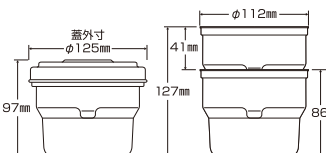

特殊断熱材

シリコン内蓋色見本

ピンク

ブルー

グリーン

目盛り付

冷気を素早く伝えるため、
アルミ受皿を使用しています。

②SMB-MK ミニ保冷剤セット
(ミニ専用)
φ100×H27mm 重量:0.11kg ¥1,000

③SMB-MS8
ステンマイルドボックスミニ専用カゴ8入
仕切ワイヤー付 ストレート 270×270×H210mm
¥15,000

④SMB-MS4
ステンマイルドボックスミニ専用カゴ4入
仕切ワイヤー付 ストレート 270×270×H110mm
¥13,000

①SMB-MIN ステンマイルドボックスミニ ¥11,000(ホワイト) / ¥12,000(カラー)

仕様			
本体内外	ステンレス 0.4t	満水容量	0.4ℓ(蓄冷剤使用時0.25ℓ)
蓋内外	ステンレス 0.4t	本体サイズ	φ112×H86mm
内蓋	シリコン ホワイト	重量	360g
断熱材	ポリプロピレン(耐熱120℃)	スタッキング	2段=127mm+41mm/段当り

容量	外蓋外寸	全高	重量
DSC-300 ¥2,500	300cc 145×90×55mm	約200g	
DSC-420 ¥3,200	420cc 175×100×55mm	約200g	

●材質:本体/18-8ステンレス 外蓋/ポリプロピレン(耐熱90℃) 内蓋/シリコン(耐熱200℃)

※内蓋の上に保冷剤を入れるスペース付

●保冷剤スペース
DSC-300(50×110×10mm以下)
DSC-420(65×135×10mm以下)