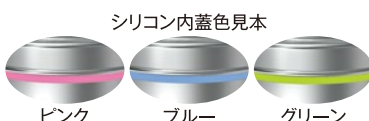

特殊断熱材

シリコン内蓋色見本

ピンク

ブルー

グリーン

目盛り付

冷気を素早く伝えるため、
アルミ受皿を使用しています。

②SMB-MK ミニ保冷剤セット
(ミニ専用)
φ100×H27mm 重量:0.11kg ¥1,000

③SMB-MS8
ステンマイルドボックスミニ専用カゴ8入
仕切ワイヤー付 ストレート 270×270×H210mm
¥15,000

④SMB-MS4
ステンマイルドボックスミニ専用カゴ4入
仕切ワイヤー付 ストレート 270×270×H110mm
¥13,000

①SMB-MIN ステンマイルドボックスミニ ¥11,000(ホワイト) / ¥12,000(カラー)

仕様			
本体内外	ステンレス 0.4t	満水容量	0.4ℓ(蓄冷剤使用時0.25ℓ)
蓋内外	ステンレス 0.4t	本体サイズ	φ112×H86mm
内蓋	シリコン ホワイト	重量	360g
断熱材	ポリプロピレン(耐熱120℃)	スタッキング	2段=127mm+41mm/段当り

※カラー内蓋/ピンク・ブルー・グリーン

優れた特長

衛生的 ステンマイルドボックスS同様、オールステンレス製で、底部の「R」を大きくとり洗浄作業が簡単に出来、衛生的です(他社に無い親切設計)。本体積重ね状態でも隙間が出来ますので、通気性抜群で熱風が隅々まで行き渡り、乾燥・消毒が完璧に行えます。

親切設計 蓋上面部は凸型に、本体底面部は凹型に加工を施してある為、凸凹をかみ合わせて積重ねると安定性抜群です。適温効果を維持する為、シリコン製の内蓋を装着しております(耐熱180℃)。この内蓋を色分けする事により、主食、副食各種が一目瞭然で非常に作業性良く設計しております。本体内側に目盛を付けておりますので配缶作業が容易に行えます。冷菜用として使用される場合は、適温10℃以下を更に保持する意味でミニ保冷剤セットを御用意致しております。(オプション)専用カゴもオプションにて御用意致しております。(8個入・4個入)