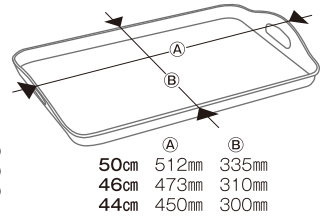

157

④小判バット(下太イボ付6ヶ所)

157	335×245×25mm	¥1,300	シルバーアルマイト
-----	--------------	--------	-----------

②配食バット(水切付4ヶ所)

153	⊗	352×257×18mm	¥1,450	シルバーアルマイト
156	⊕	325×235×18mm	¥1,300	シルバーアルマイト

160

159

158

⑤角膳

158-A	45cm	470×470×30mm	¥5,500	160	30cm	310×310×25mm	¥2,400
158	36cm	377×377×31mm	¥3,660	161	27cm	281×281×23mm	¥2,280
159	33cm	341×341×28mm	¥2,750	●材質:シルバーアルマイト			

162~164

⑥脇取盆(エンボス加工)

162	50cm	500×337×27mm	¥7,400
163	46cm	456×310×25mm	¥6,950
164	44cm	440×300×25mm	¥6,600

●材質:シルバーアルマイト

⑦アジロ丸盆

	外径	内径	
172-1	27cm	φ270×φ220×16mm	¥2,100
172-2	30cm	φ300×φ250×18mm	¥2,300
172-3	33cm	φ330×φ270×22mm	¥2,400
172-4	36cm	φ360×φ300×23mm	¥3,100
172-5	39cm	φ390×φ330×23mm	¥3,900
172-6	42cm	φ420×φ360×24mm	¥4,700

●材質:シルバーアルマイト

⑧18-8長角盆

168-01	小	363×288×26mm	¥3,200
168-02	中	412×312×26mm	¥3,700
168-03	大	460×360×27mm	¥4,450
168-04	特大	512×412×28mm	¥6,100

⑨18-0正角盆

161-S	27cm	275×275×24mm	¥1,750
160-S	31cm	317×317×24mm	¥2,200
159-S	34cm	338×338×23mm	¥2,600
158-S	37cm	373×373×23mm	¥2,800