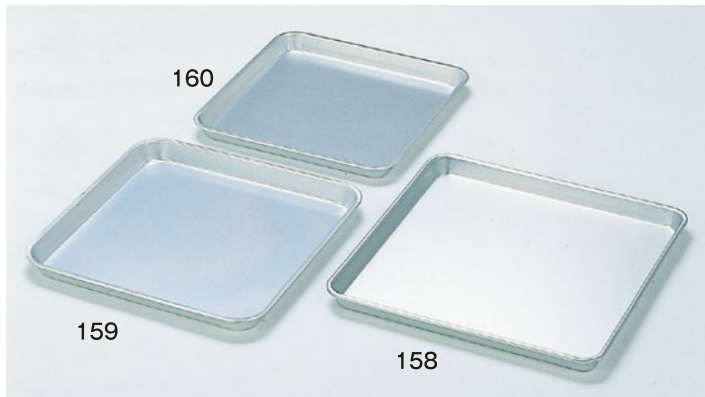

150・154

151・155

153・156

①配食バット(下太イボ付6ヶ所)

150	⊗	366×265×20mm	¥1,450	シルバーアルマイト
154	⊕	340×242×20mm	¥1,300	シルバーアルマイト
151	⊗	352×257×18mm	¥1,450	シルバーアルマイト
155	⊕	325×235×18mm	¥1,300	シルバーアルマイト

152

③モダン盆(下太イボ付6ヶ所)

152	352×264×20mm	¥1,450	シルバーアルマイト
-----	--------------	--------	-----------

157

④小判バット(下太イボ付6ヶ所)

157	335×245×25mm	¥1,300	シルバーアルマイト
-----	--------------	--------	-----------

②配食バット(水切付4ヶ所)

153	⊗	352×257×18mm	¥1,450	シルバーアルマイト
156	⊕	325×235×18mm	¥1,300	シルバーアルマイト

160

159

158

⑤角膳

158-A	45cm	470×470×30mm	¥5,500	160	30cm	310×310×25mm	¥2,400
158	36cm	377×377×31mm	¥3,660	161	27cm	281×281×23mm	¥2,280
159	33cm	341×341×28mm	¥2,750	●材質:シルバーアルマイト			

162~164

⑥脇取盆(エンボス加工)

162	50cm	500×337×27mm	¥7,400
163	46cm	456×310×25mm	¥6,950
164	44cm	440×300×25mm	¥6,600

●材質:シルバーアルマイト

⑦アジロ丸盆

	外径	内径	
172-1	27cm	φ270×φ220×16mm	¥2,100
172-2	30cm	φ300×φ250×18mm	¥2,300
172-3	33cm	φ330×φ270×22mm	¥2,400
172-4	36cm	φ360×φ300×23mm	¥3,100
172-5	39cm	φ390×φ330×23mm	¥3,900
172-6	42cm	φ420×φ360×24mm	¥4,700