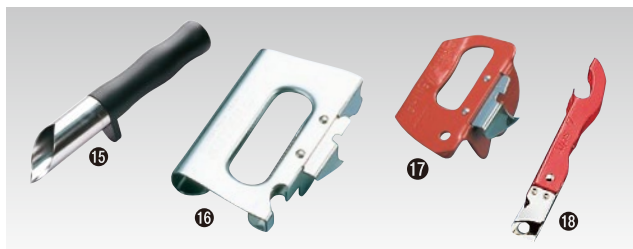

⑫18-8取替網式裏ごし24cm枠

- 50B-01 φ230×H100mm ¥4,480

⑬18-8替網24cm用

- 50B-02 目の大きさ6.35mm ¥2,680
4メッシュ(パン粉フライ)
- 50B-03 目の大きさ3.63mm ¥2,680
7メッシュ(パン粉フライ)
- 50B-04 目の大きさ2.82mm ¥2,680
9メッシュ(砂糖フライ)
- 50B-06 目の大きさ1.27mm ¥2,680
20メッシュ(うらごし荒目)
- 50B-07 目の大きさ0.83mm ¥2,680
30メッシュ(うらごし中目)
- 50B-08 目の大きさ0.5mm ¥2,680
50メッシュ(うらごし細目)
- 50B-09 目の大きさ0.39mm ¥2,680
65メッシュ(絹ごし)

⑭18-8デラックスデッシャー

- 各¥2,400
- 44A-01 #10 100cc 44A-06 #20 30cc
- 44A-02 #12 85cc 44A-07 #22 20cc
- 44A-03 #14 60cc 44A-08 #24 18cc
- 44A-04 #16 50cc 44A-09 #26 15cc
- 44A-05 #18 35cc 44A-10 #28 10cc

⑮ステンレス開缶器