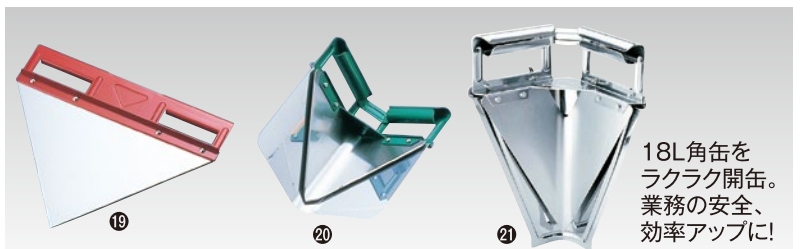

- 60D-01 φ35×全長225mm ¥3,600
- ※1号缶(9ℓ、18ℓ)角缶用の丸孔開缶器です。

⑯ステンガンジー缶切

- 61B-01 75×110mm ¥1,200

⑰アルプスセブン三徳缶切

- 61E-01 全長125mm ¥300

⑱ガンジー缶切

- 61C-01 #300 65×110mm ¥800
- 61C-02 #100 60×80mm ¥650

⑲ハガネスカッター