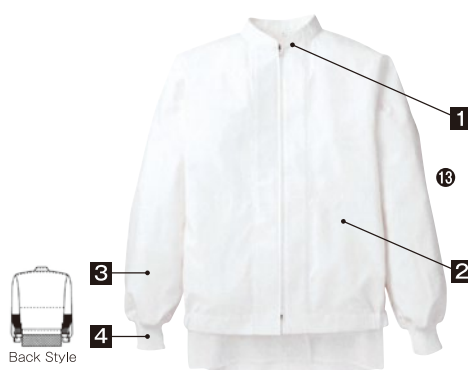

ミントグリーン

ピンク

■異物混入防止をサポートする全身安全設計

1 衿元部分 (一体型タイプ)

2 インナーカバー (Tシャツタイプ)

3 袖口体毛防止加工袖

4 袖口フライス

5 スラックス・パンツ裏付 ●メッシュ裏地

6 ホッピング (裾口フライス)

⑫ アクアウィンカー ジャンパー (男女兼用)  
チュニクタイプ (おしりまで)  
402-20 (白)・21 (サックス)・22 (ミントグリーン)・23 (ピンク)  
¥4,900

	SS	S	M	L	LL	3L	4L	5L
着丈(mm)	66	69	72	75	78	78	78	78
バスト(mm)	100	104	108	112	118	124	130	137
肩幅(mm)	41	43	44	46	48	50	52	54
袖丈(mm)	51	53	55	57	59	59	59	59